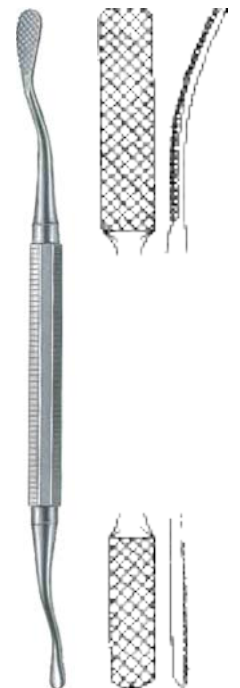

**OB.490.05**  
Fig. 5

TC Jaws

MILLER  
19 cm/7½"

**OB.492.01**

**OB.493.03**

cross cutting

MILLER-COLBURN

- |      |                  |
|------|------------------|
| Fig. | 18 cm/7"         |
| 1    | <b>OB.491.01</b> |
| 2    | <b>OB.491.02</b> |
| 3    | <b>OB.491.03</b> |
| 4    | <b>OB.491.04</b> |