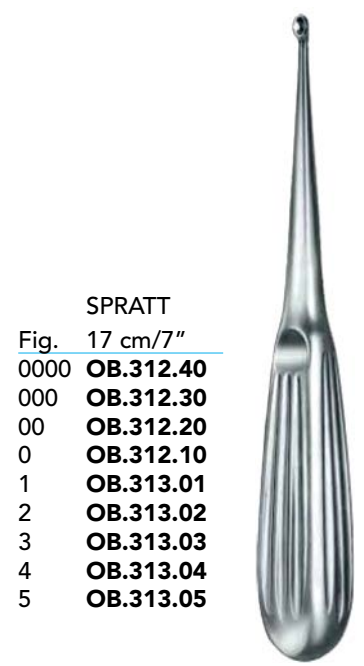

SPRATT	
Fig.	17 cm/7"
0000	OB.312.40
000	OB.312.30
00	OB.312.20
0	OB.312.10
1	OB.313.01
2	OB.313.02
3	OB.313.03
4	OB.313.04
5	OB.313.05