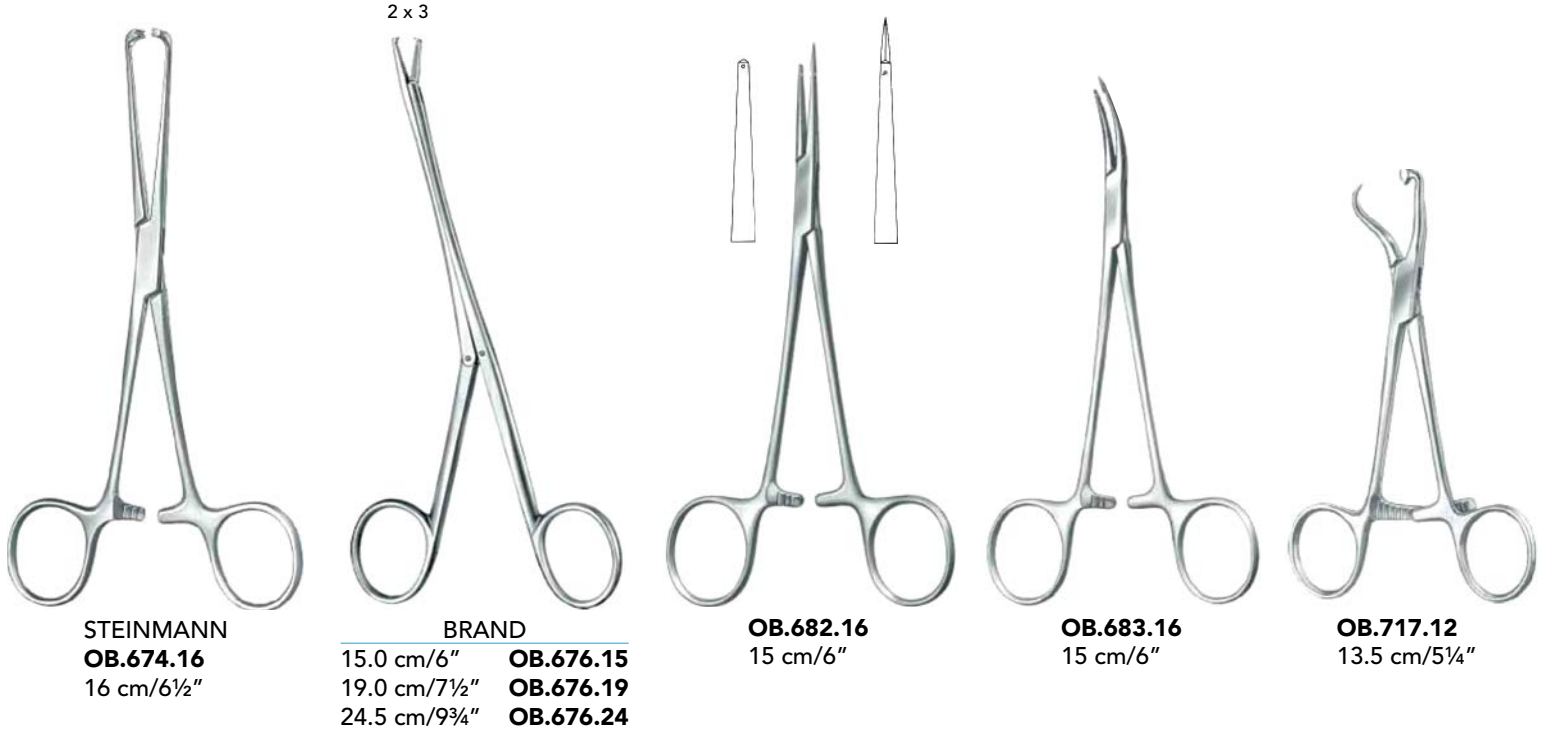

22 mm

**LANGE-HOHMANN  
OB.549.22**  
25 cm/9<sup>3</sup>/<sub>4</sub>"

**TAYLOR**  
16 cm/6¼"  
95 x 30 mm **OB.571.16**  
115 x 30 mm **OB.573.16**

**BLOUNT**  
**OB.567.17**  
17.5 cm/6¾"

17.5 cm/7"

**NEFF**  
22 cm/8¾"

**SALENIUS**  
21.5 cm/8½"

**FISCHER**  
**OB.660.31**  
31 cm/12¼"

**OB.662.29**  
28.5 cm/11¼"

Tendon Passer

**BUNNELL**  
**OB.664.23**  
23 cm/9"

Fig. 1 Left **OB.643.22**  
Fig. 2 Right **OB.645.22**

Fig. 1 Left **OB.650.22**  
Fig. 2 Right **OB.651.22**

Bone holding forceps

2:3

21.0 cm/8¼"  
Straight Curved  
OB.678.00 OB.678.01

LEWIN  
OB.718.17  
18 cm/7"

MARTIN  
OB.716.19  
18.5 cm/7¼"

long ratchet

OB.721.09  
14 cm/5½"

Bone holding forceps