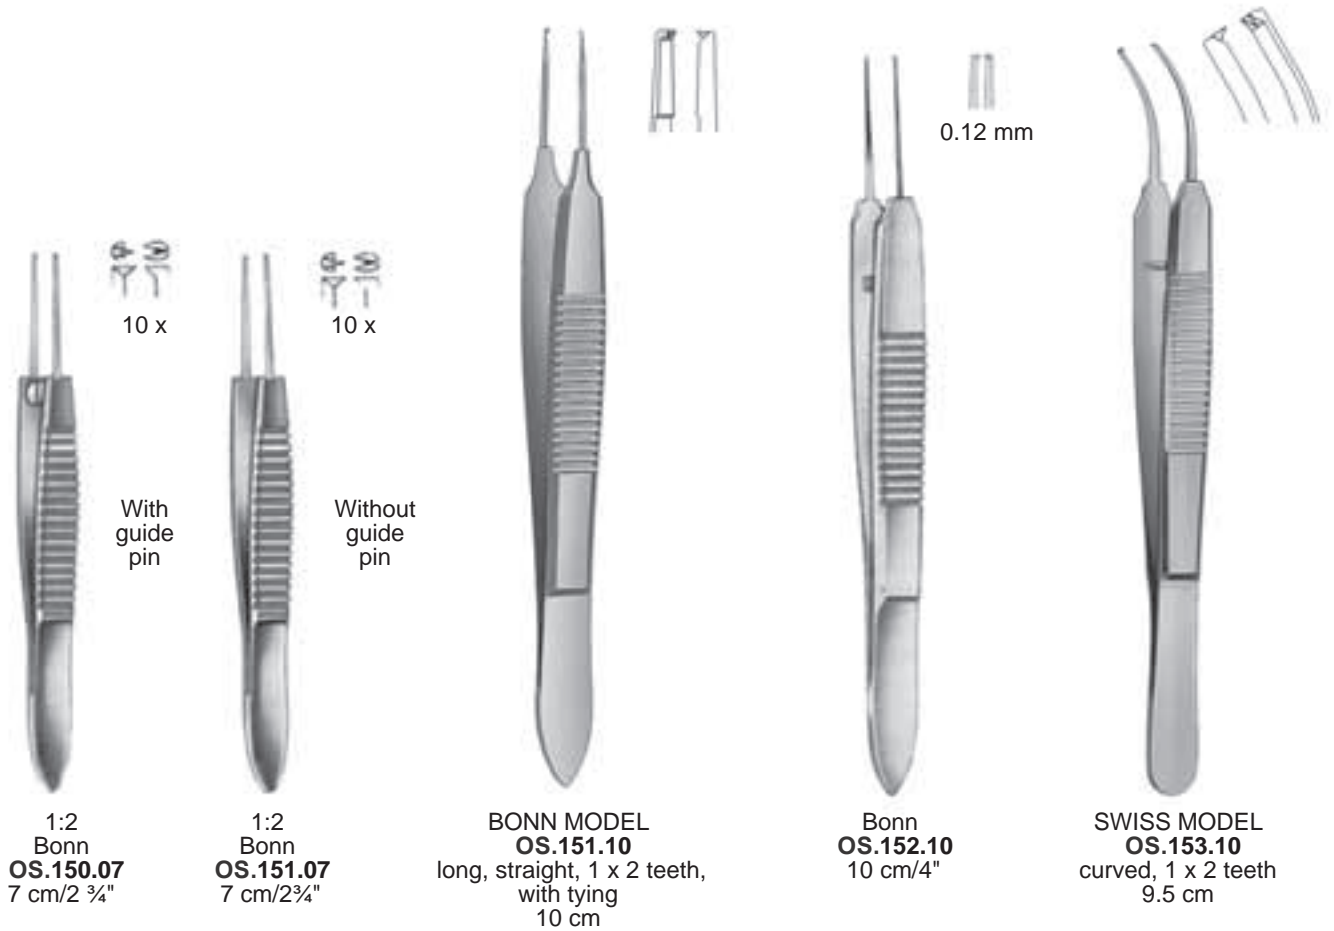

Bonn
OS.152.10
10 cm/4"