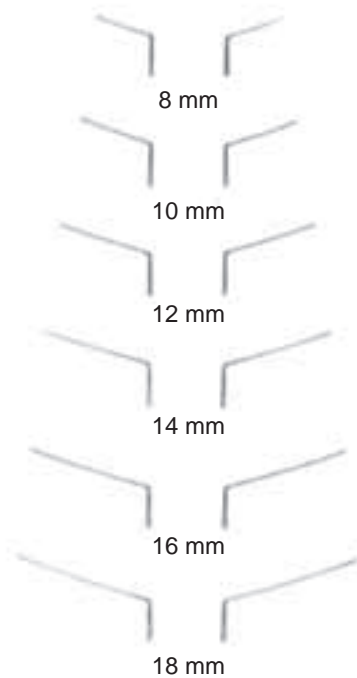

Width of Spatula