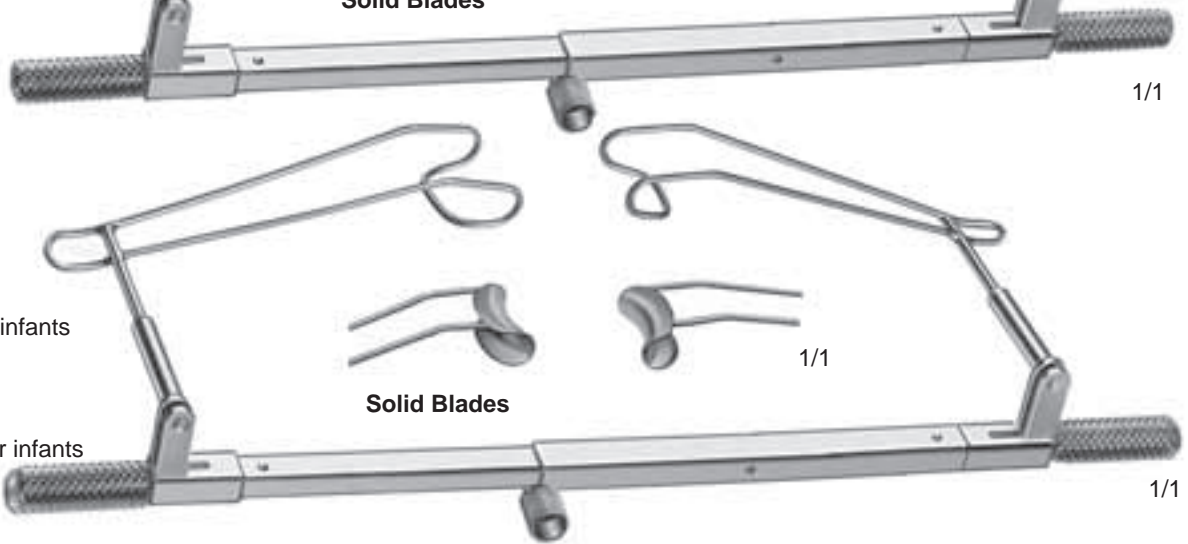

MELLINGER
OS.116.07 1/1

SCHOTT
OS.110.01
fenestrated, weight .17 g

Solid Blades

1/1

SCHOTT
OS.110.02
solid blades
weight : 17 g

SCHOTT
OS.111.01
fenestrated, for infants
weight .17 g

Solid Blades

1/1